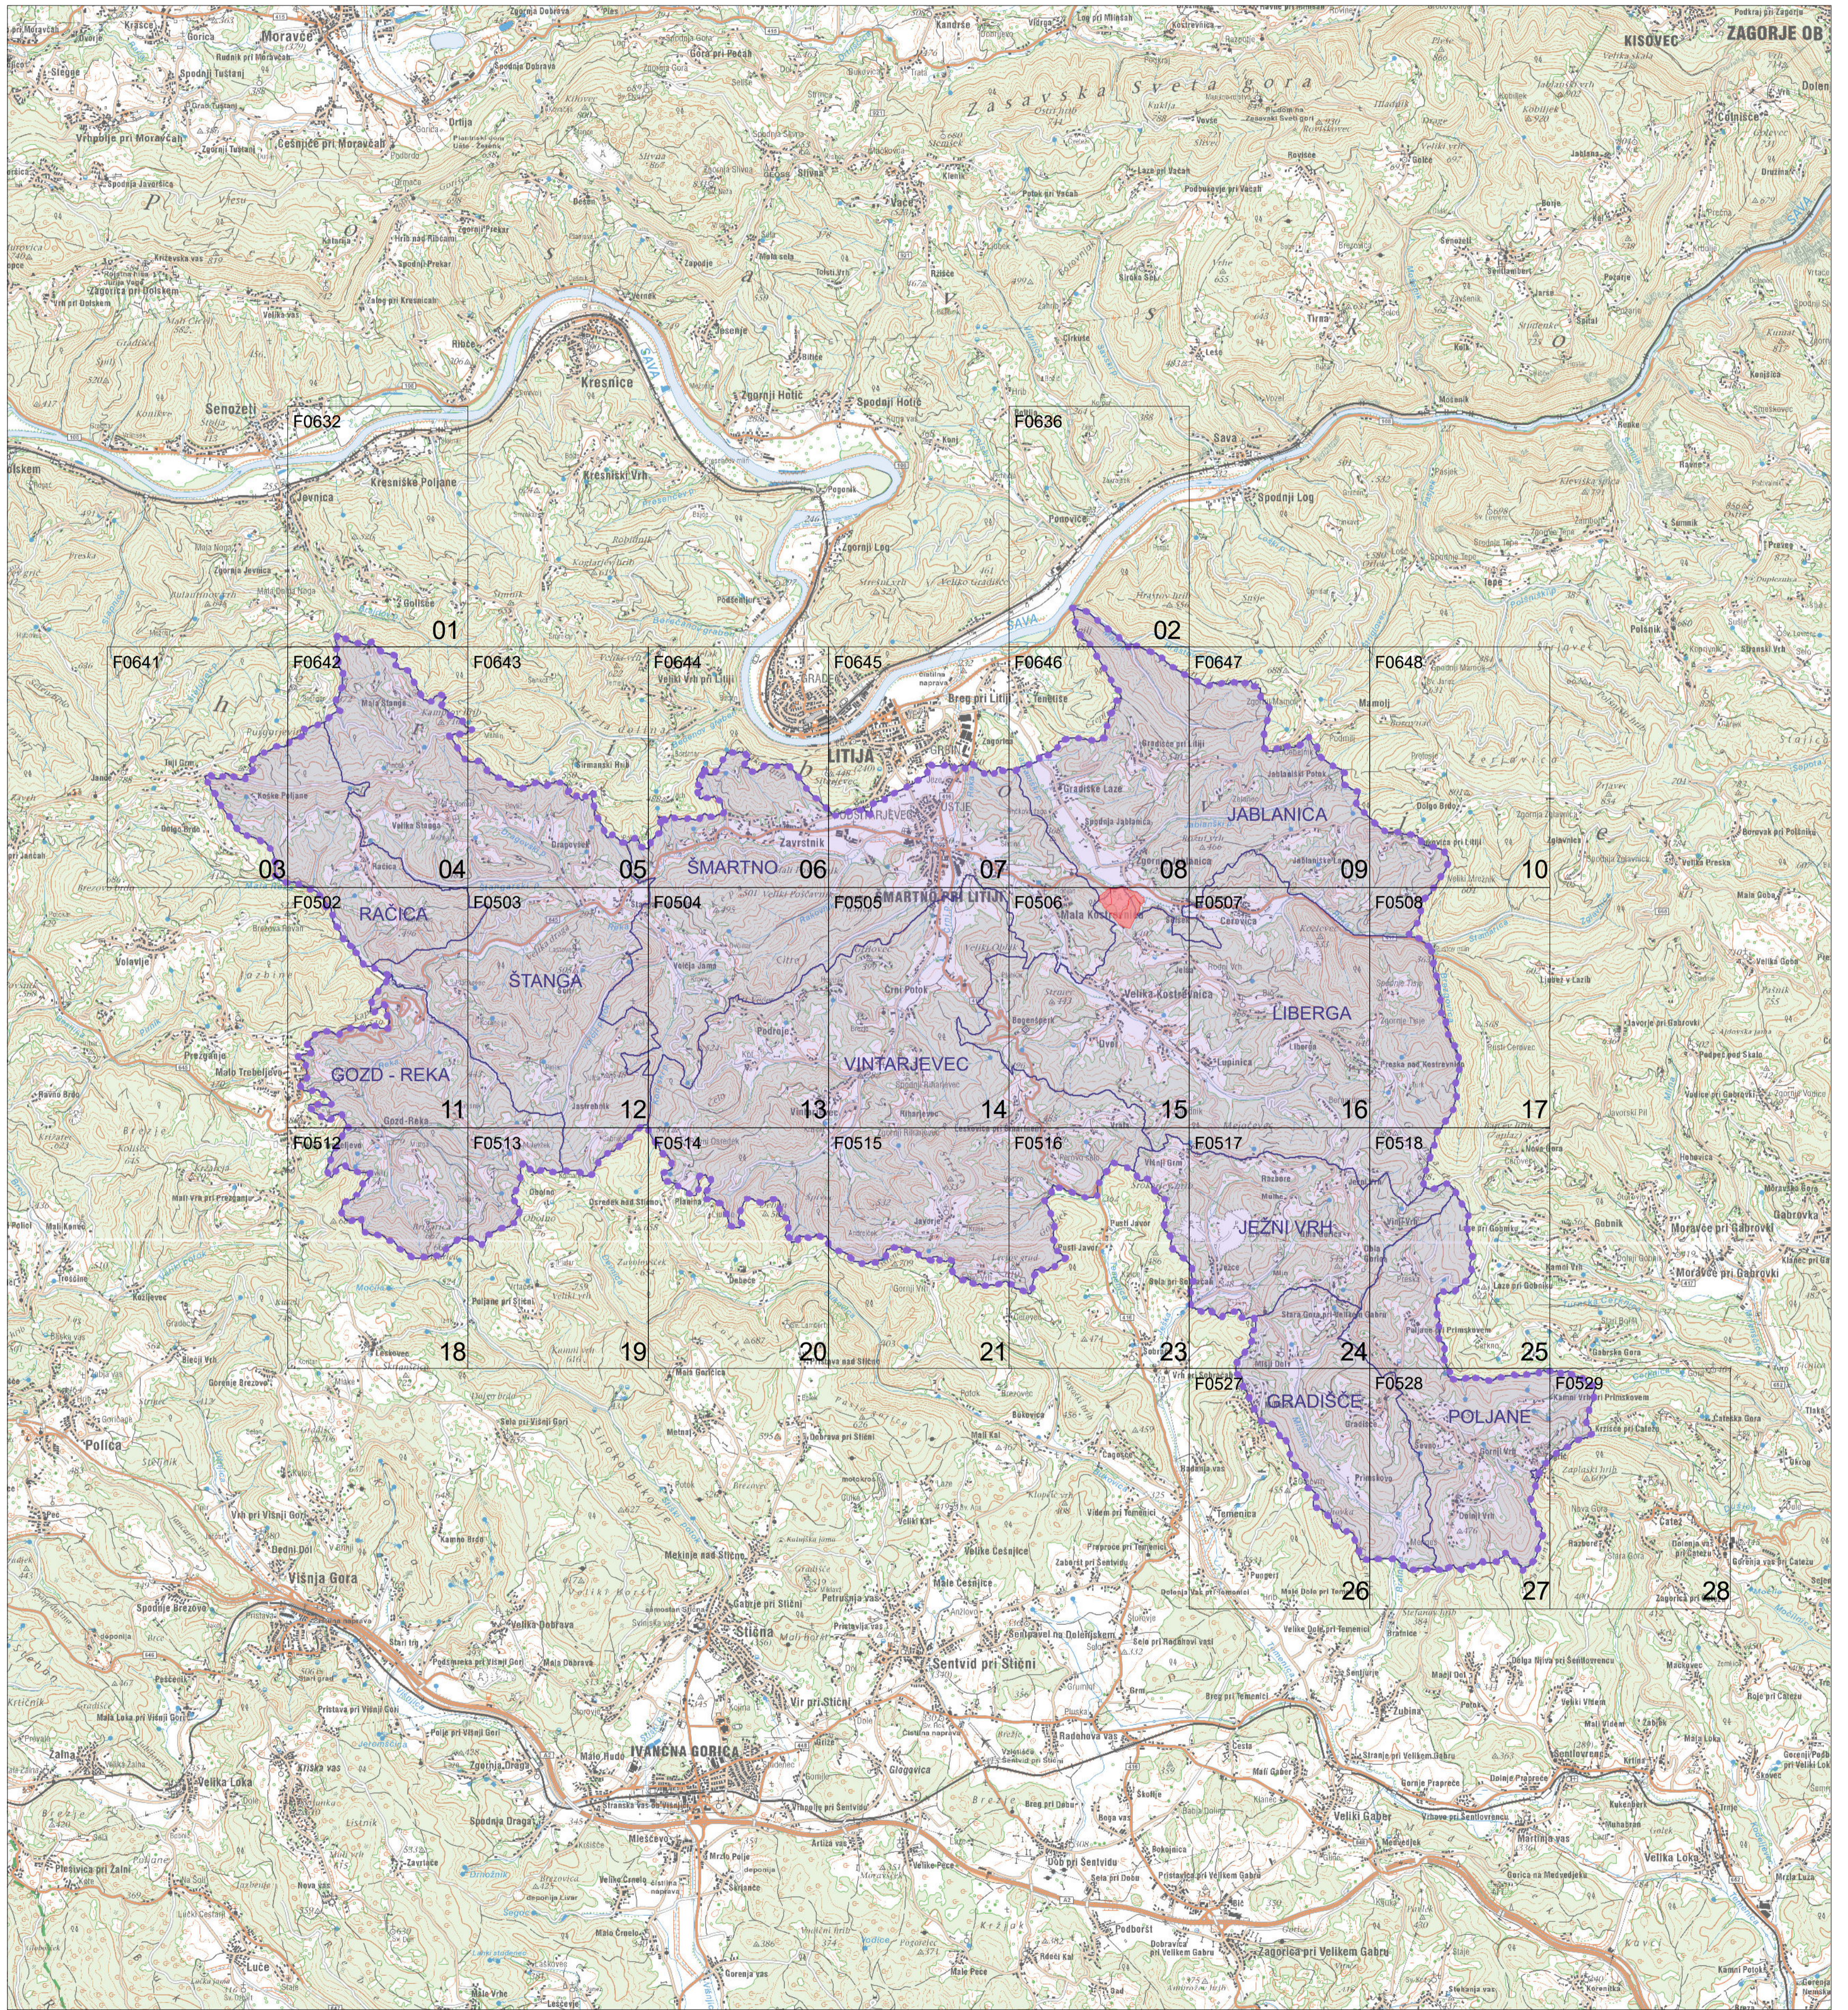

1. PREGLEDNA KARTA OBČINE ŠMARTNO PRI LITJI Z RAZDELITVIJO NA LISTE

0 500 1.000 2.000 3.000 4.000 5.000 m

Vir: DTK50, GURS

- LEGENDA:
- območje občine
 - meja katastrskih občin
 - meja občine
 - območje spremembe OPN
- 12 pregled mreže listov kart v merilu 1: 5.000

M= 1:50.000

1-01