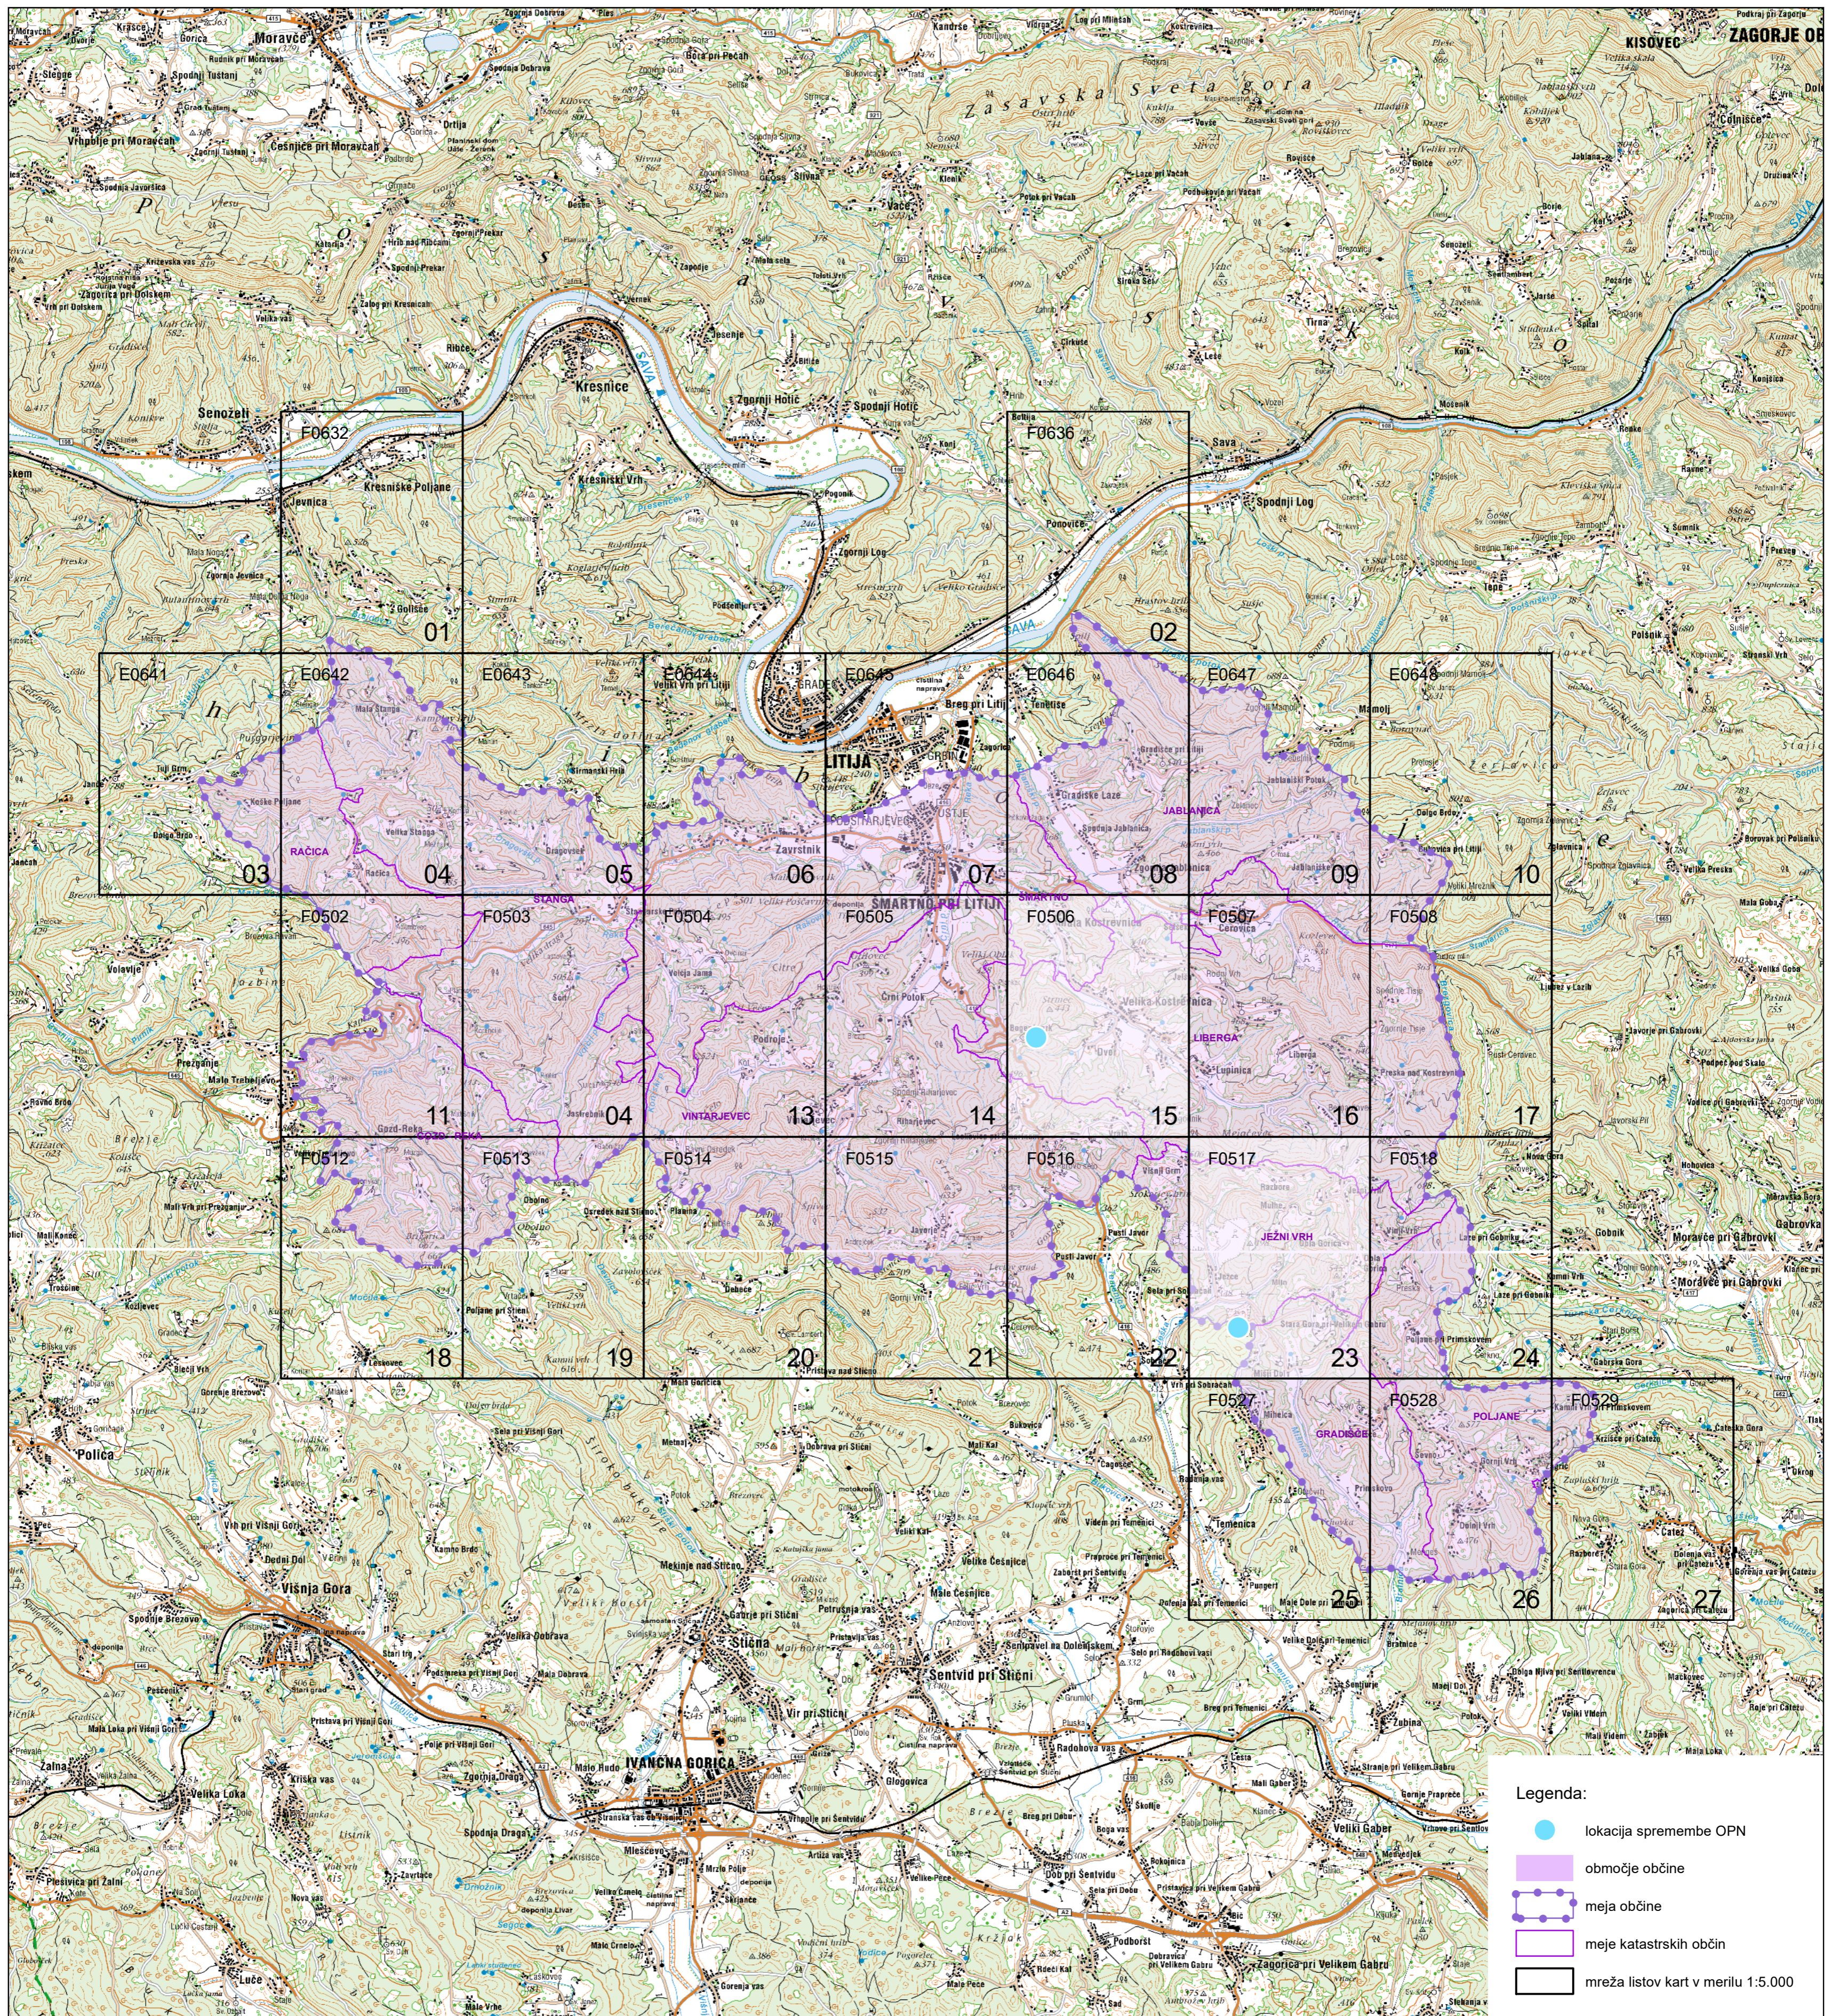

# 1. PREGLEDNA KARTA OBČINE ŠMARTNO PRI LITJI Z RAZDELITVIJO NA LISTE

Vir: DTK50, Geodetska uprava Republike Slovenije, 2014- 2023

M = 1:50 000