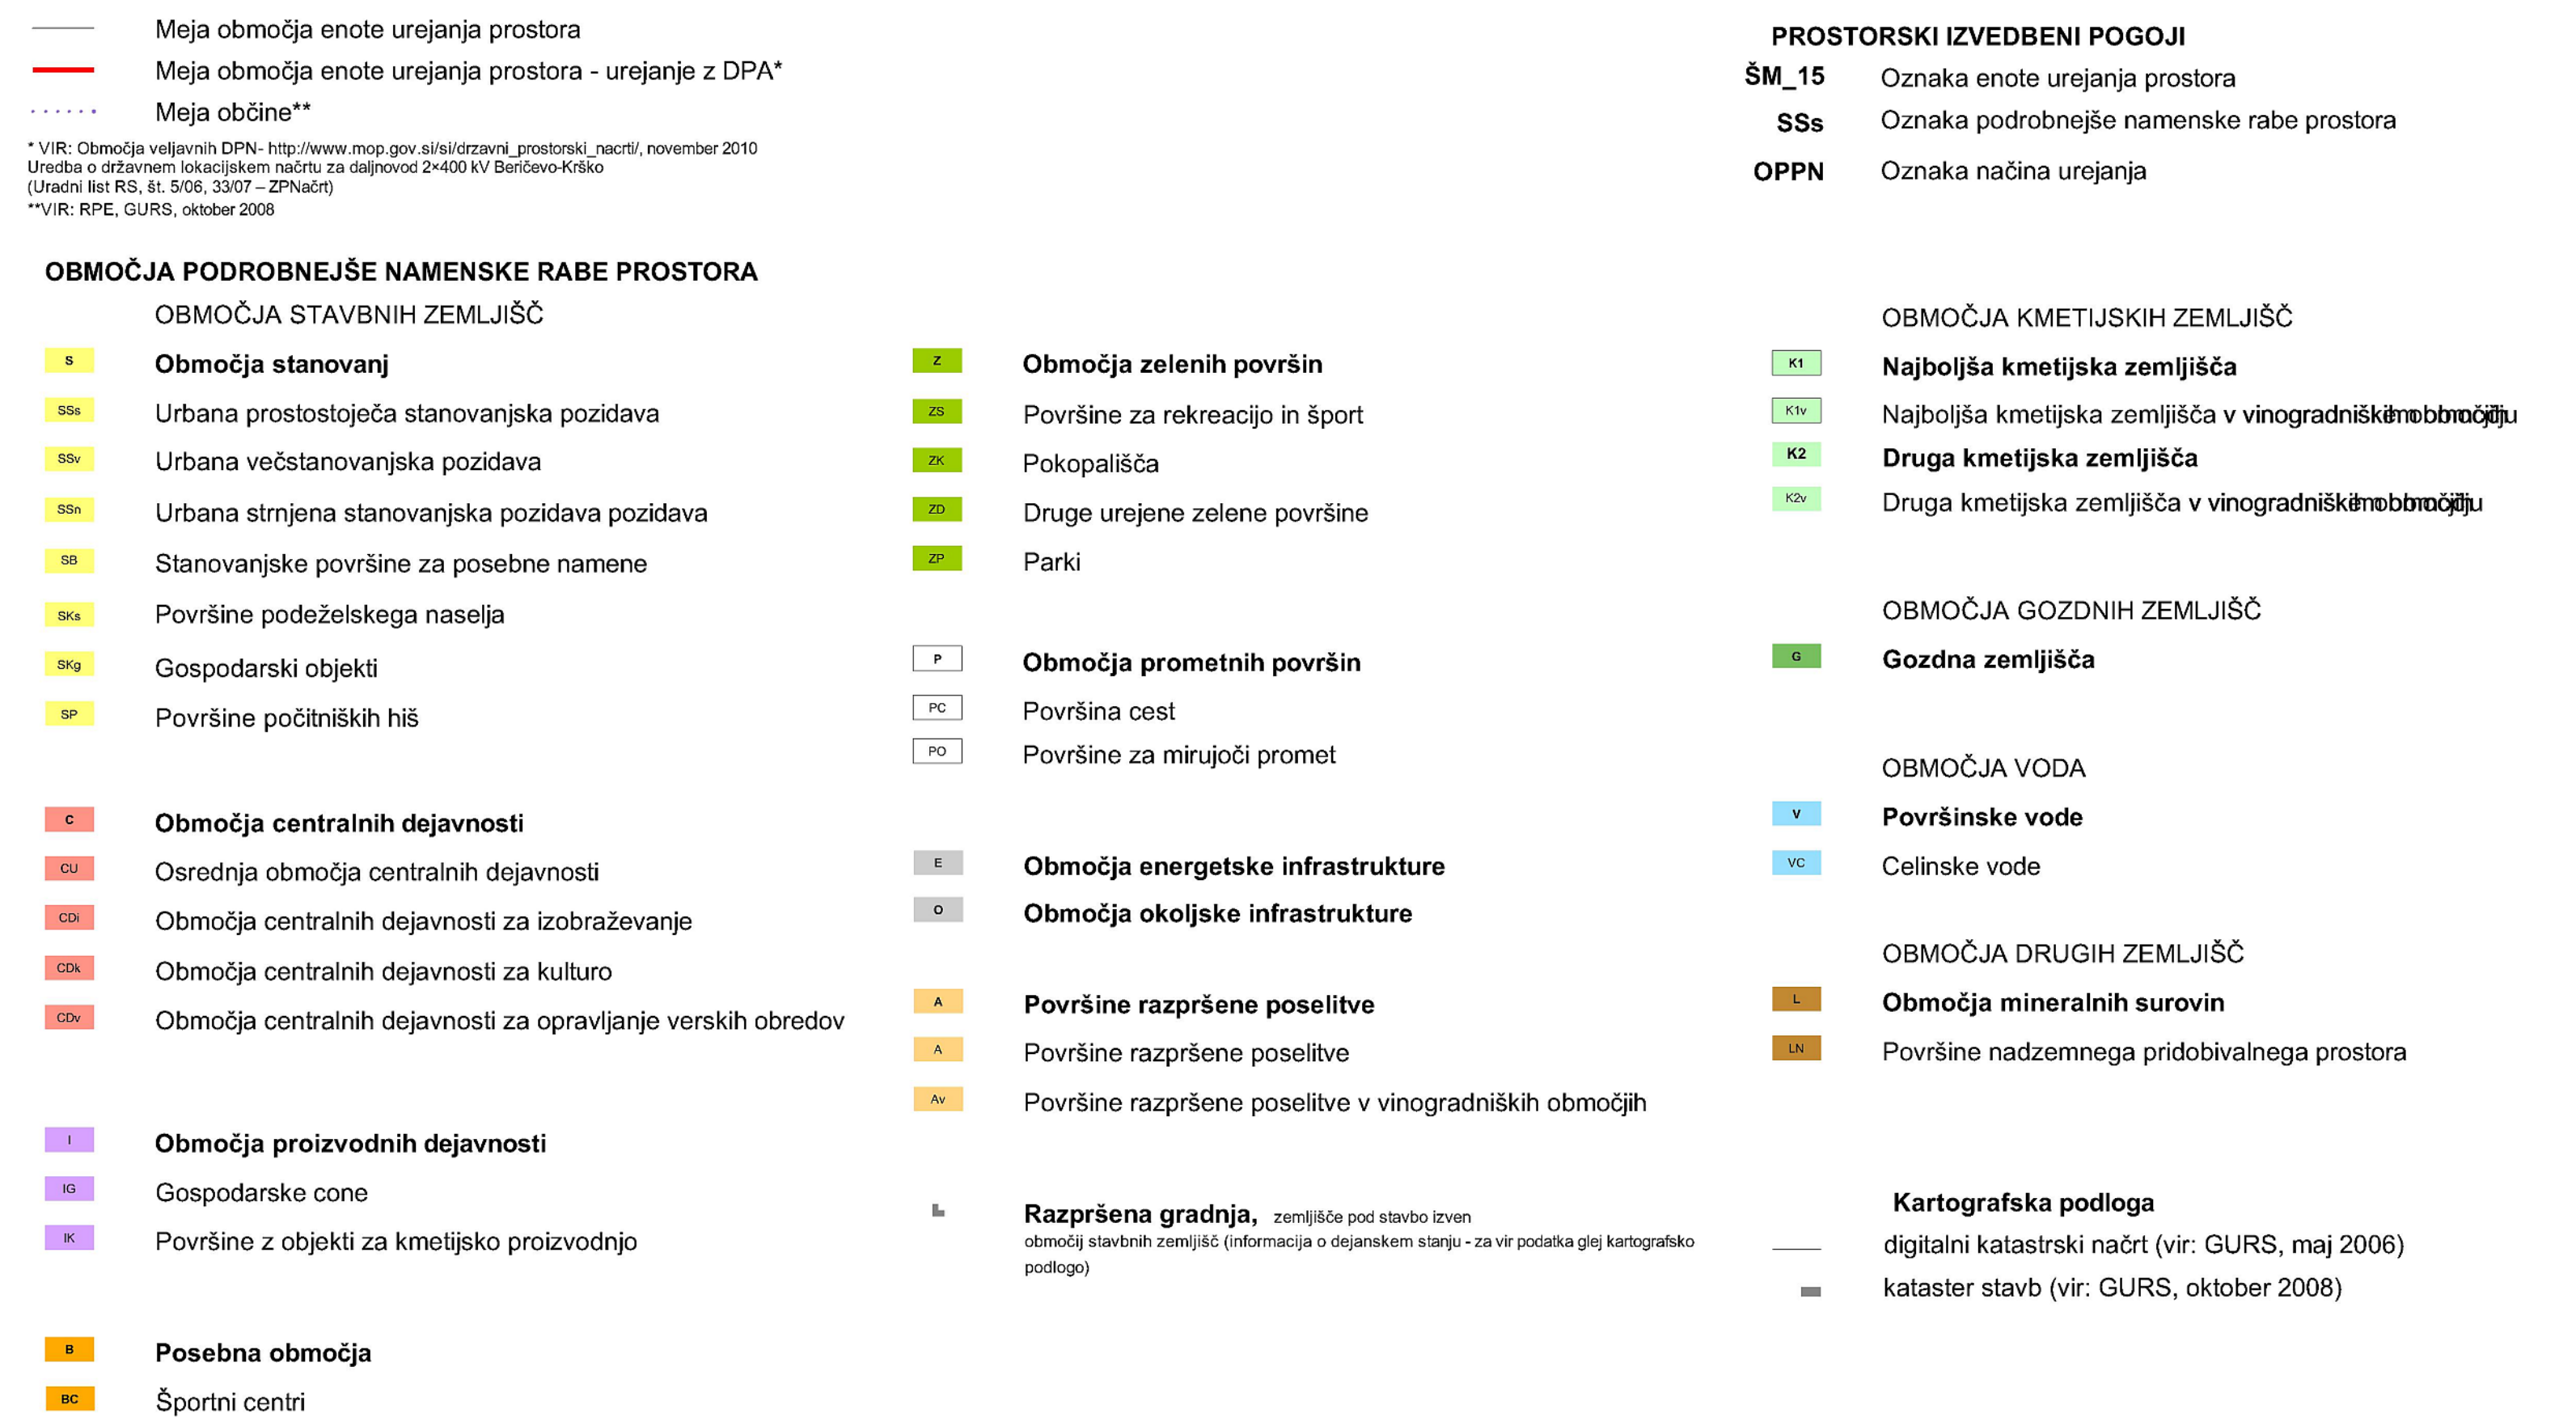

3. PRIKAZ OBMOČIJ ENOT UREJANJA PROSTORA, OSNOVNE OZIROMA PODROBNEJŠE NAMENSKE RABE PROSTORA IN PROSTORSKIH IZVEDBENIH POGOJEV