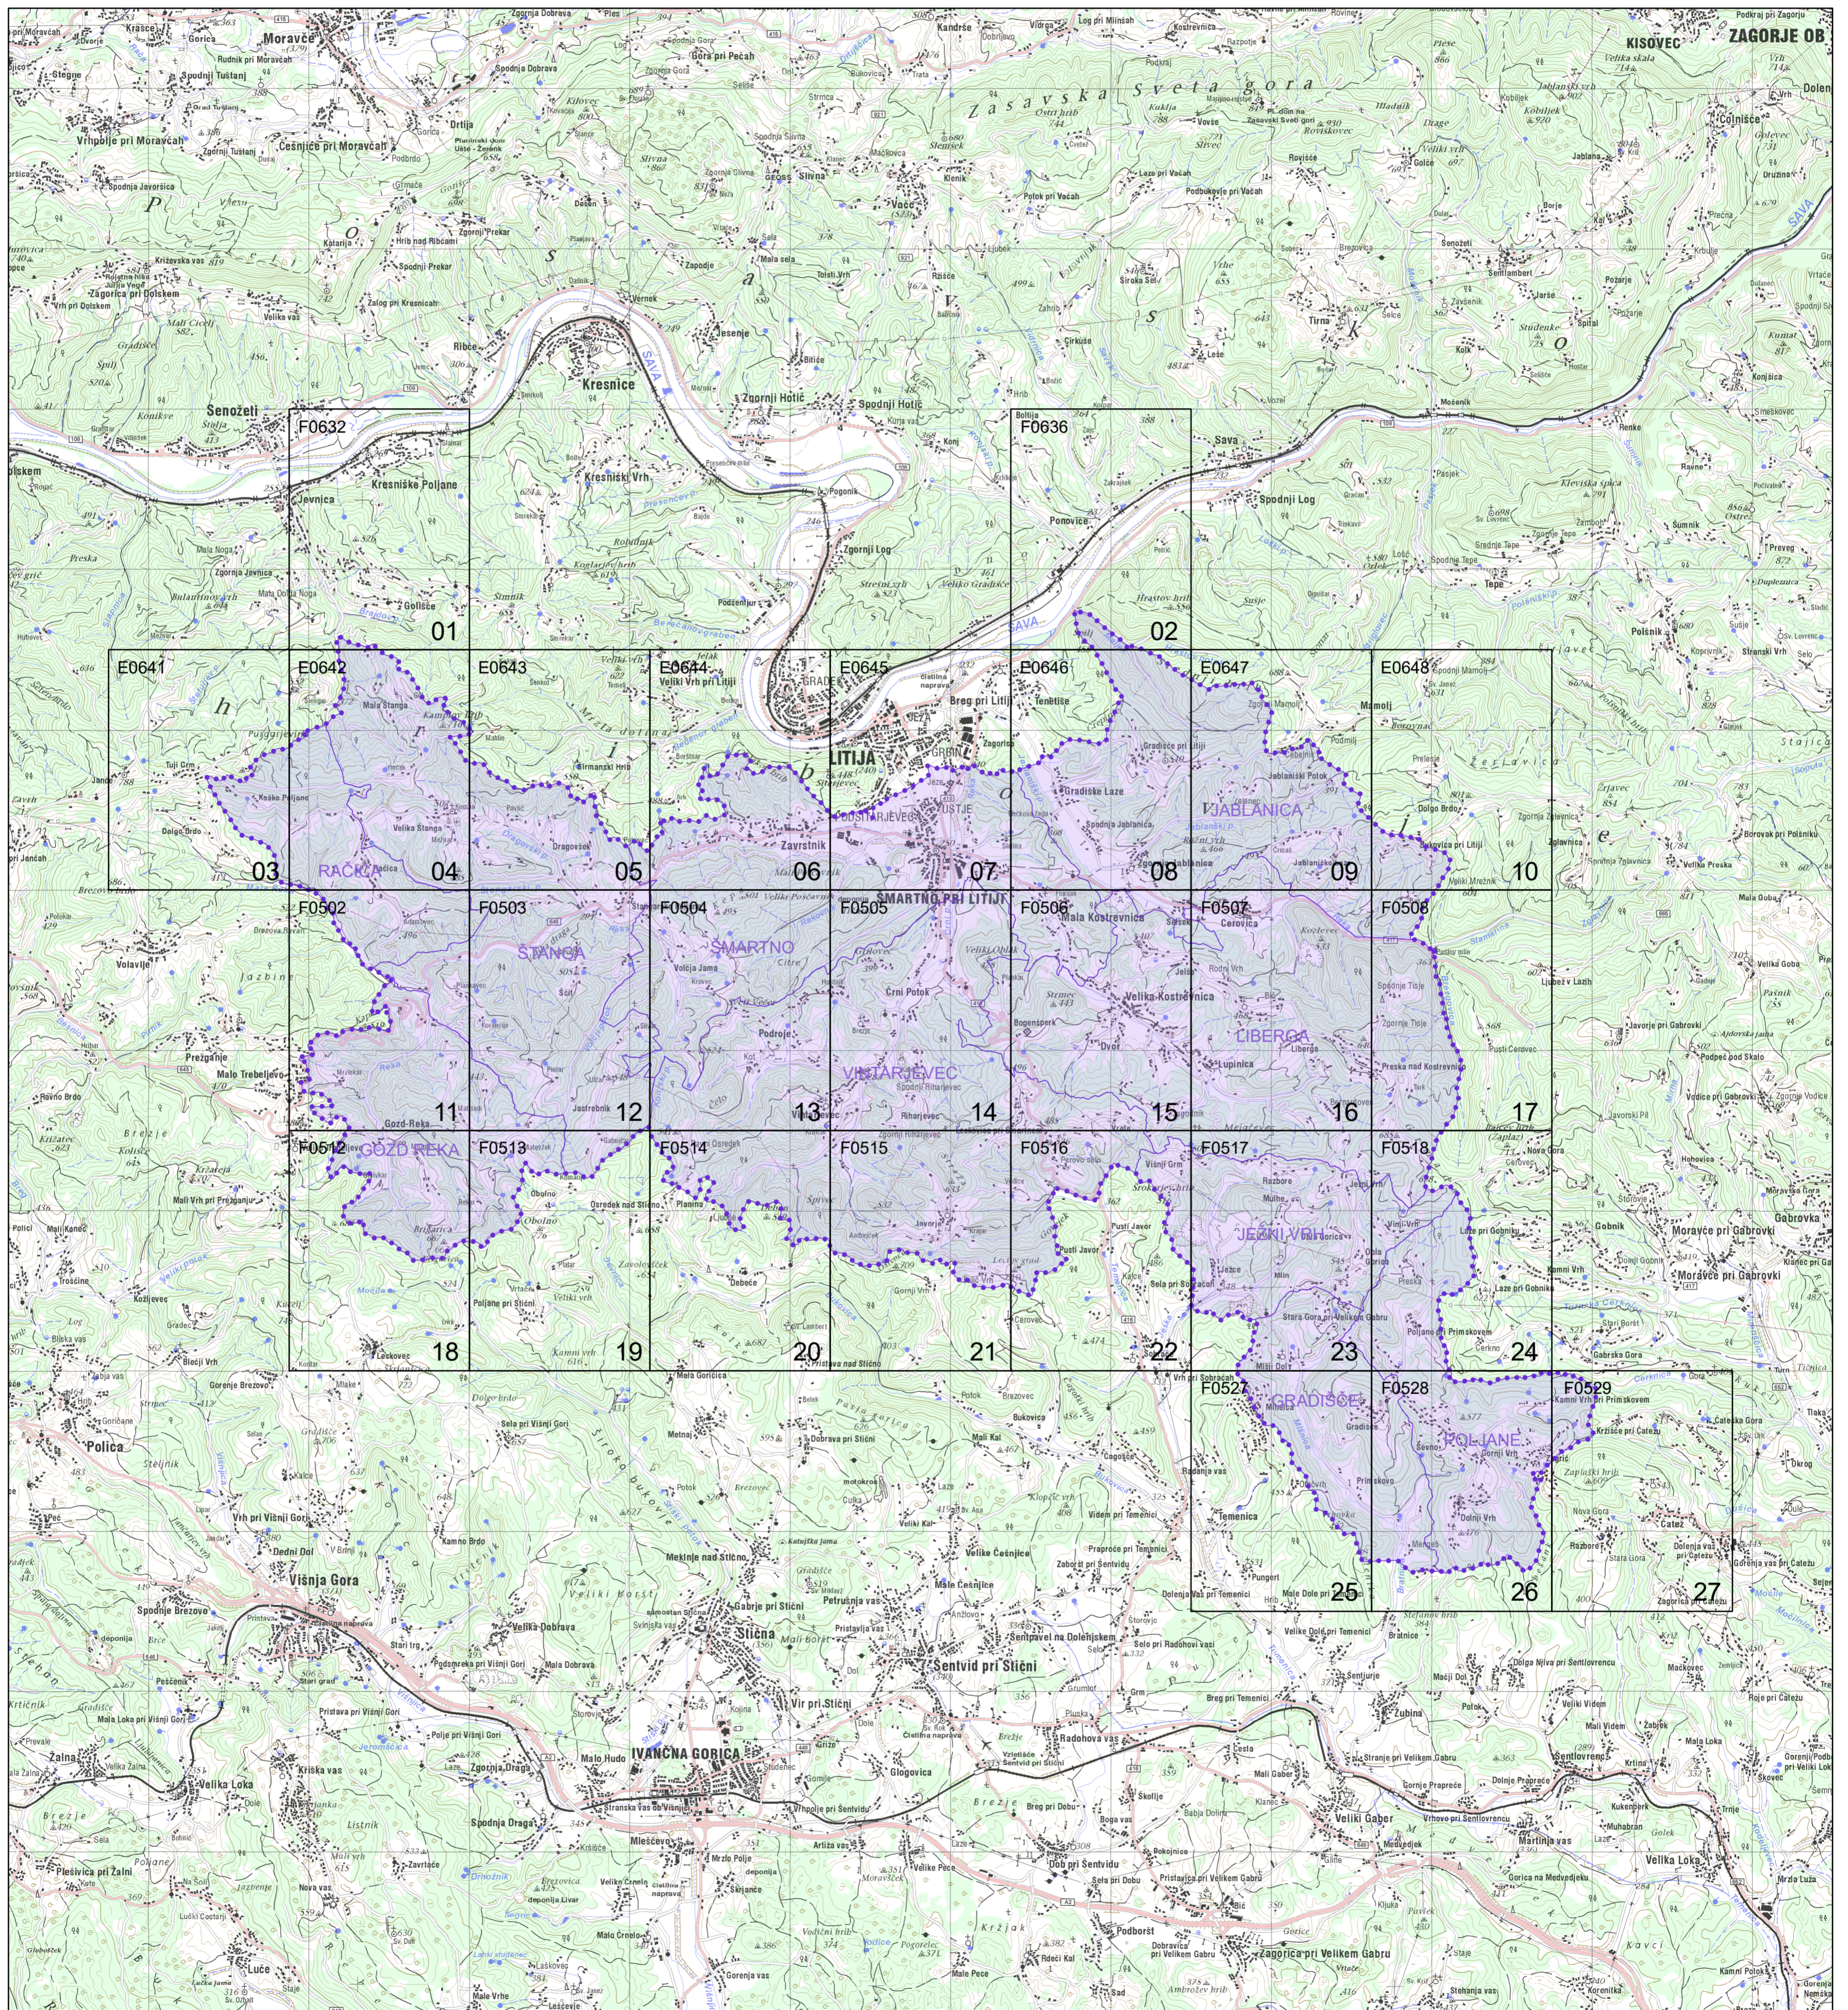

1. PREGLEDNA KARTA OBČINE Z RAZDELITVIJO NA LISTE

0 1.000 2.000 3.000 4.000 5.000 m

Vir: DTK50, Geodetska uprava RS, 2000 - 2005

M = 1 : 50 000

LEGENDA: območje občine
 meja občine
 meja katastrskih občin
 pregled mreže listov kart v merilu 1:5000