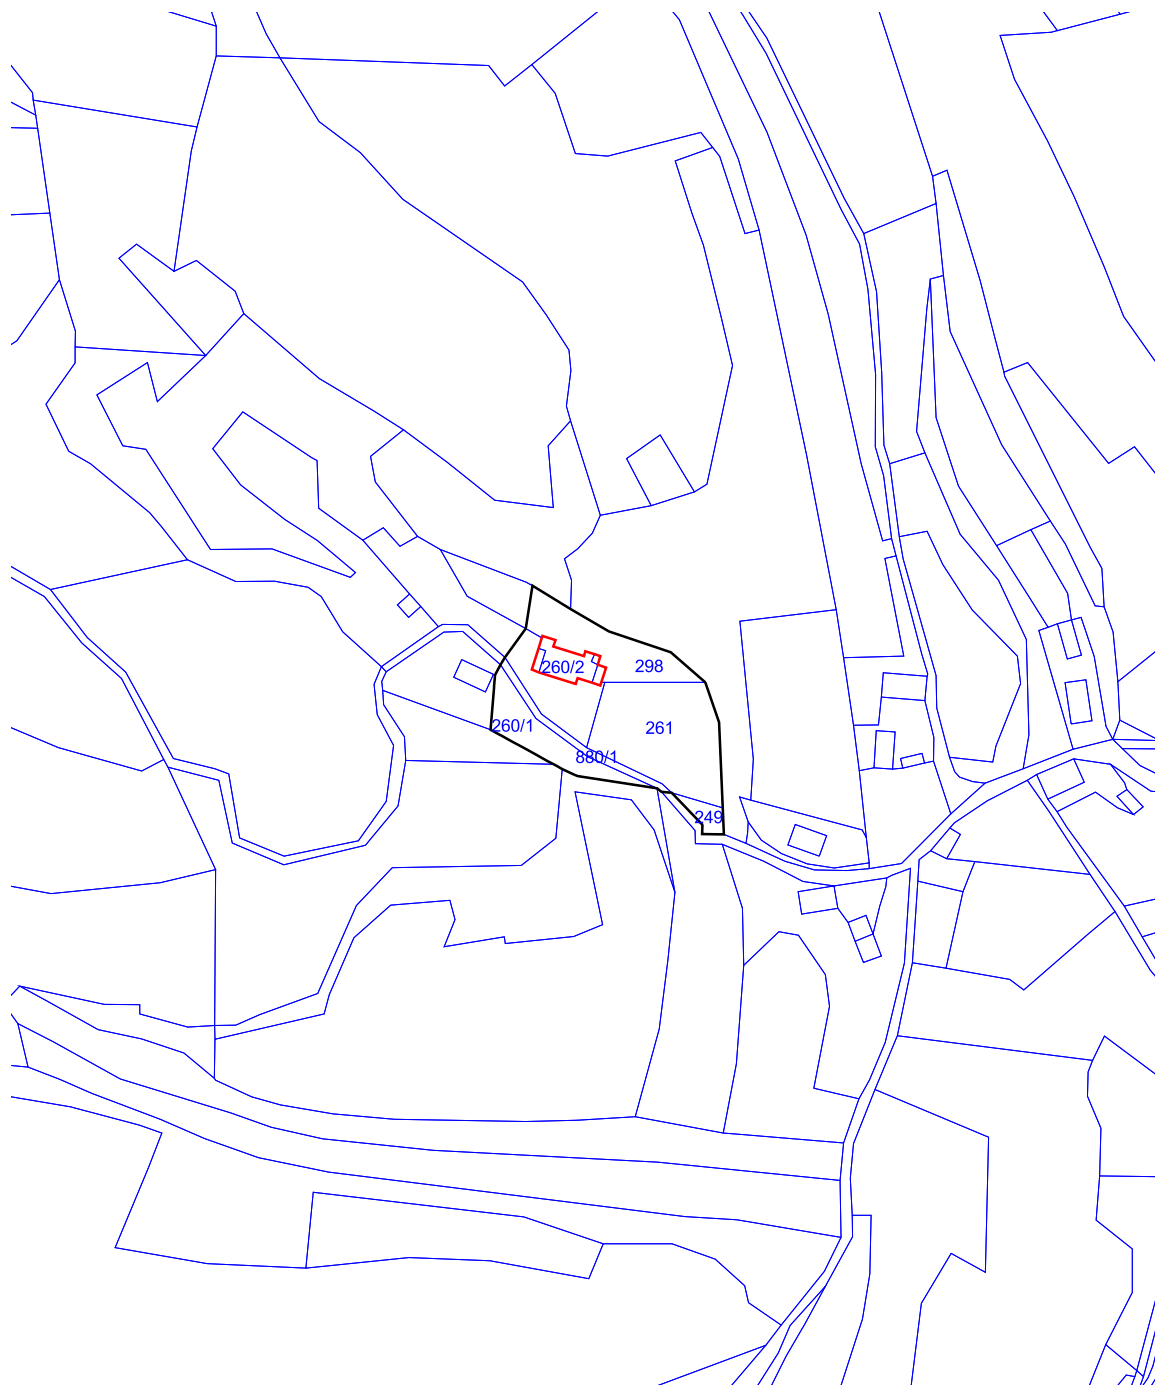

Datum izrisa : 02.06.2008

EŠD 2192

-  meja kulturnega spomenika
-  meja vplivnega območja spomenika

K.O. GRADIŠČE

Vir podatkov:

- Predlog za razglasitev cerkve sv. Lucije v Mišjem Dolu za kulturni spomenik lokalnega pomena

Vir za kartografsko osnovo:

- Digitalni katastrski načrt, Geodetska uprava Republike Slovenije

Merilo: 1:2880