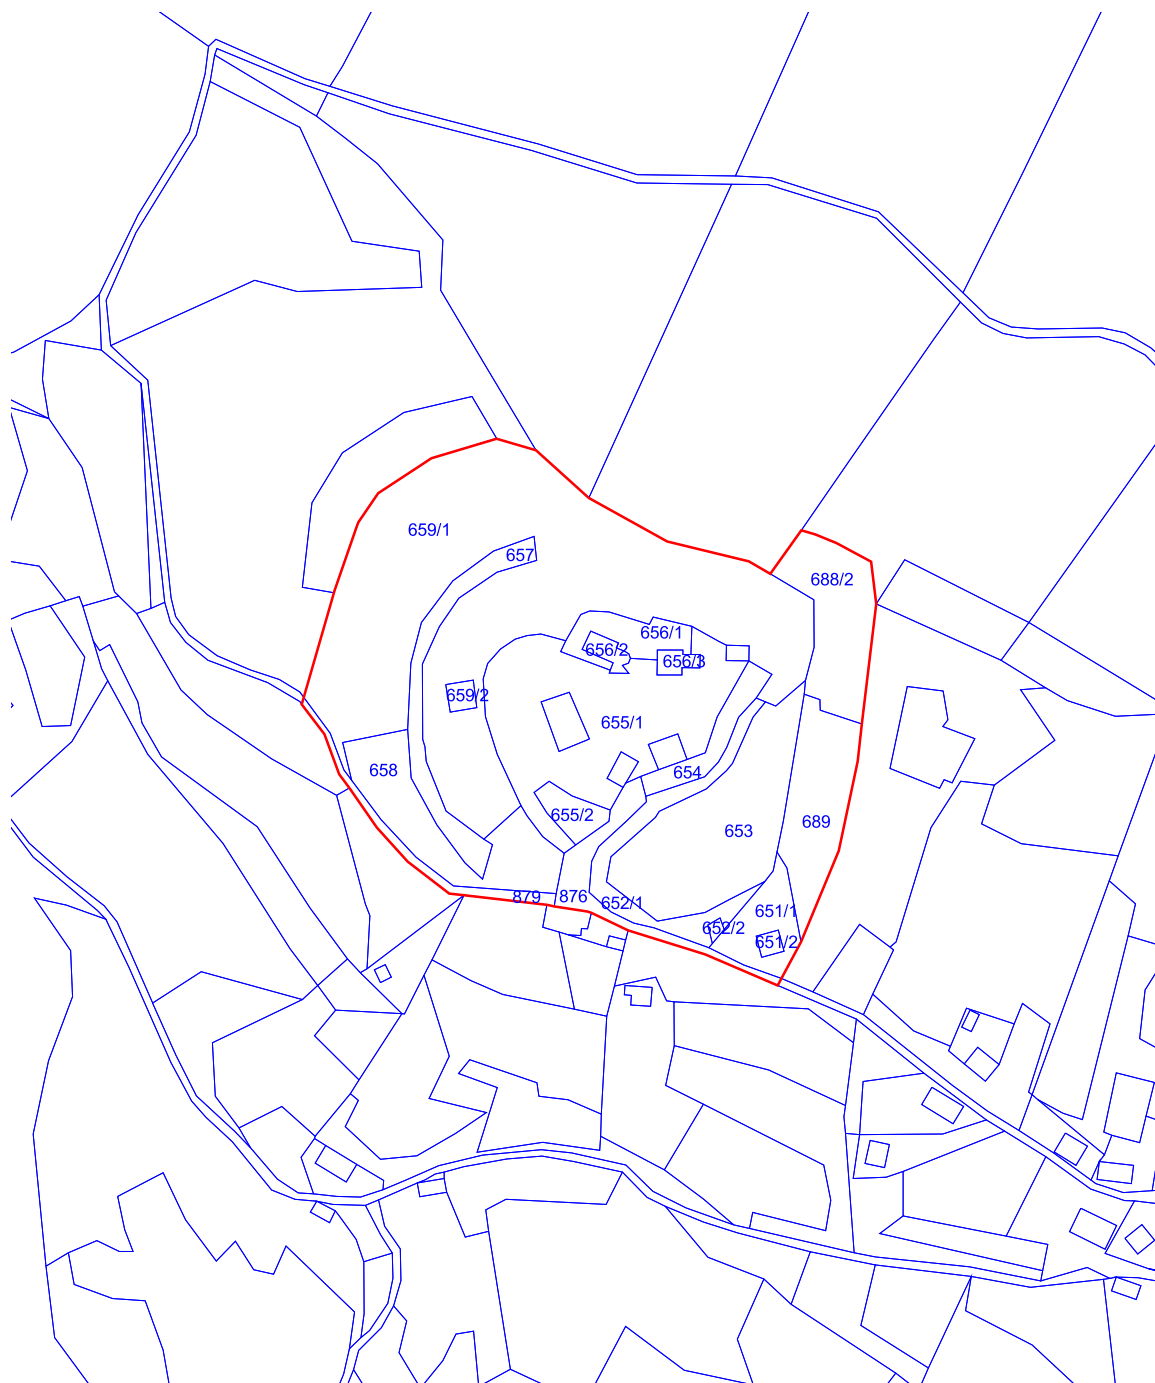

Datum izrisa : 02.06.2008

EŠD 11358

 meja kulturnega spomenika

K.O. GRADIŠČE

Vir podatkov:

- Predlog za razglasitev Tabora v Primskovem za kulturni spomenik lokalnega pomena

Vir za kartografsko osnovo:

- Digitalni katastrski načrt, Geodetska uprava Republike Slovenije

Merilo: 1:2880